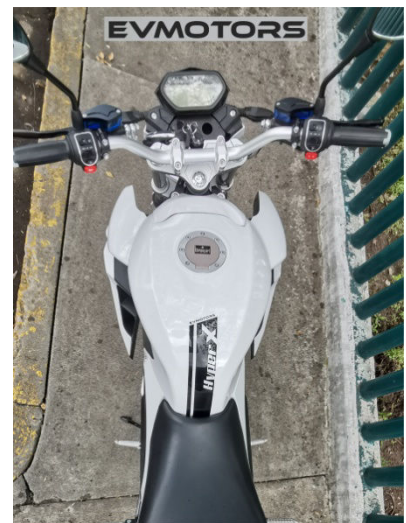

RS8 Hyper X

Motor :96v 8000w

BATERIA	VEL MAX *1	AUTONOMIA *2
Batería de litio 96v 80ah	Hasta 130 km/hr	Hasta 95kms en carretera

*1 Valor máximo con carga completa en baterías, La Velocidad máxima dependerá del peso de carga y condiciones del camino.

*2 Valor máximo de autonomía en condiciones controladas de manejo, dependerá del peso de carga, cantidad de energía en baterías al inicio del ciclo de operación, condiciones del camino, así como hábitos de conducción.

El modelo **RS8** cuenta con un motor de 8000w, con dos versiones de torque y autonomía para los que gustan de trasladarse por carretera y contar con los mejores sistemas de seguridad incorporados. Su freno regenerativo te ayudará a obtener ese extra de autonomía mientras frenas, sin duda una de las mejores motocicletas eléctricas del mercado.

En EVMOTORS no sólo ensamblamos motocicletas eléctricas, ensamblamos tu propia idea personalizándola con tus colores y haciendo realidad tu proyecto para que viajes con un estilo único, el color que va contigo y con tu estilo de vida.